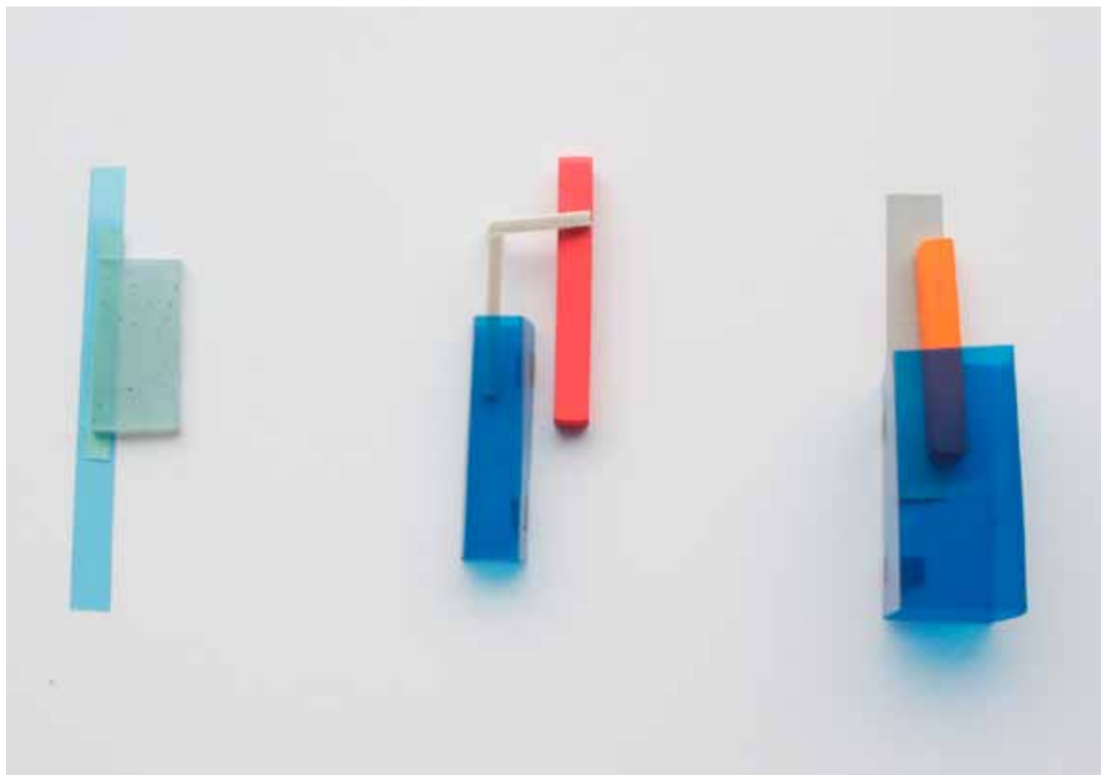

Organiser

werklandschap
KRUIST ICI