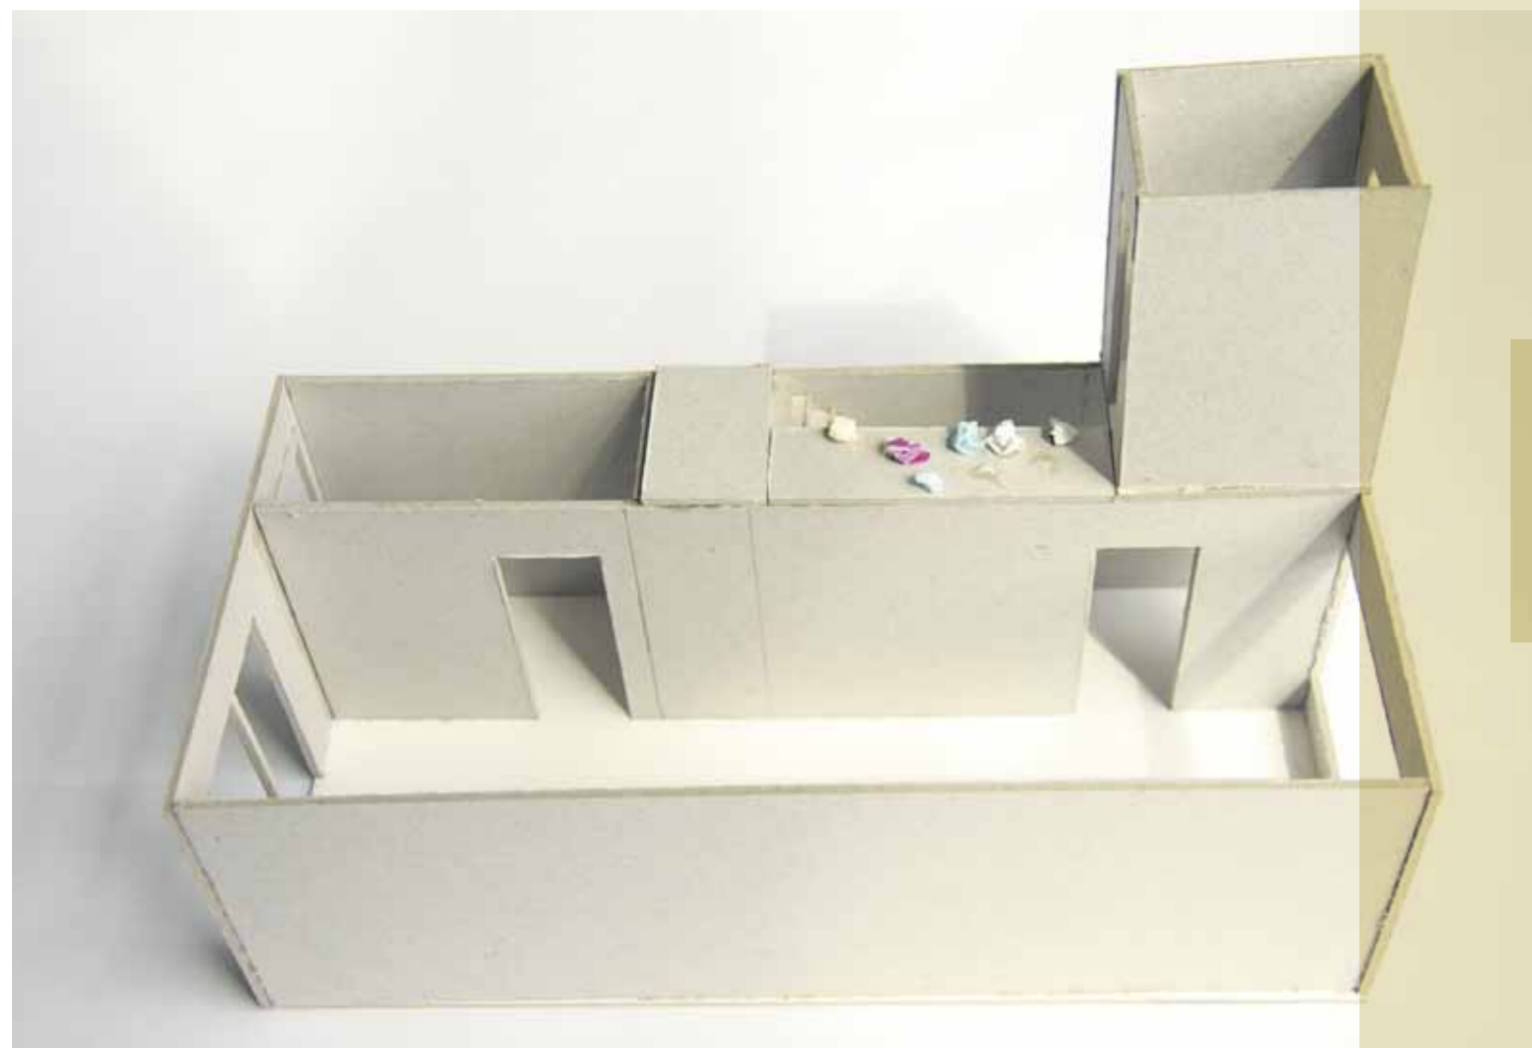

Ontwerper: Mara Skujeniece
I.s.m. Design Academy Eindhoven/Man and Living
www.vimeo/user11420052

werklandschap
KRUIST ICI

C van — ...

Coach Marion Beltman

Bestudeerd door Marjolein Mulder, Martina Lasinger

Making the passing time tangible

— Martina Lasinger

Propjes — Marjolein Mulder

Situatie Maquette van het huis van thuiswerker Marion Beltman. De ruimte is strak en geordend. De meeste tijd wordt boven in het werkkamertje doorgebracht. Propjes papier worden naar de overloop gegooid.

Observatie Papierafval van Marion op 4, 5 en 6 april. Ik vroeg haar een paar dagen foto's te maken van het papier dat op het eind van de dag op de overloop lag.

Voorstel Propjes kunnen voortaan worden gegooid in een tube die uitmondt in een zitobject. Als het object voller wordt kun je erop plaatsnemen.