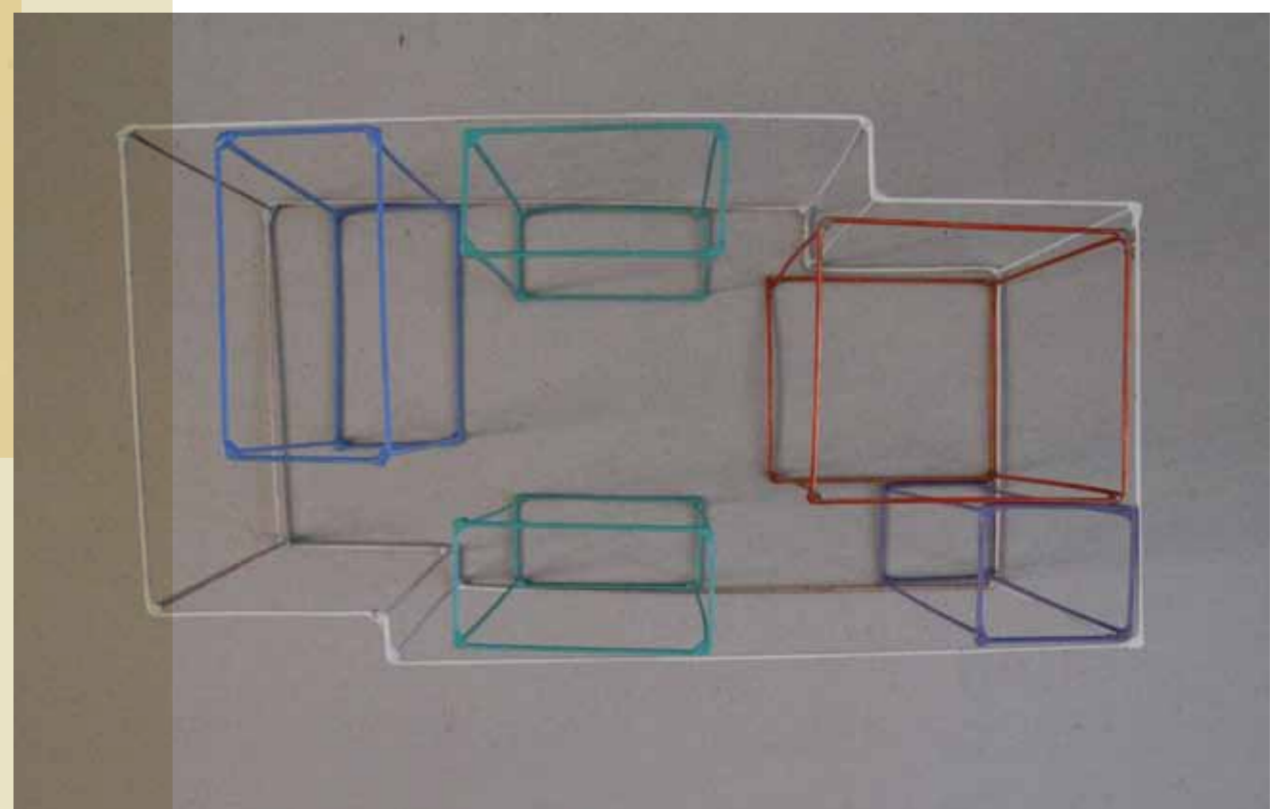

Gebarentaal docent

werklandschap
KRUIST ICI