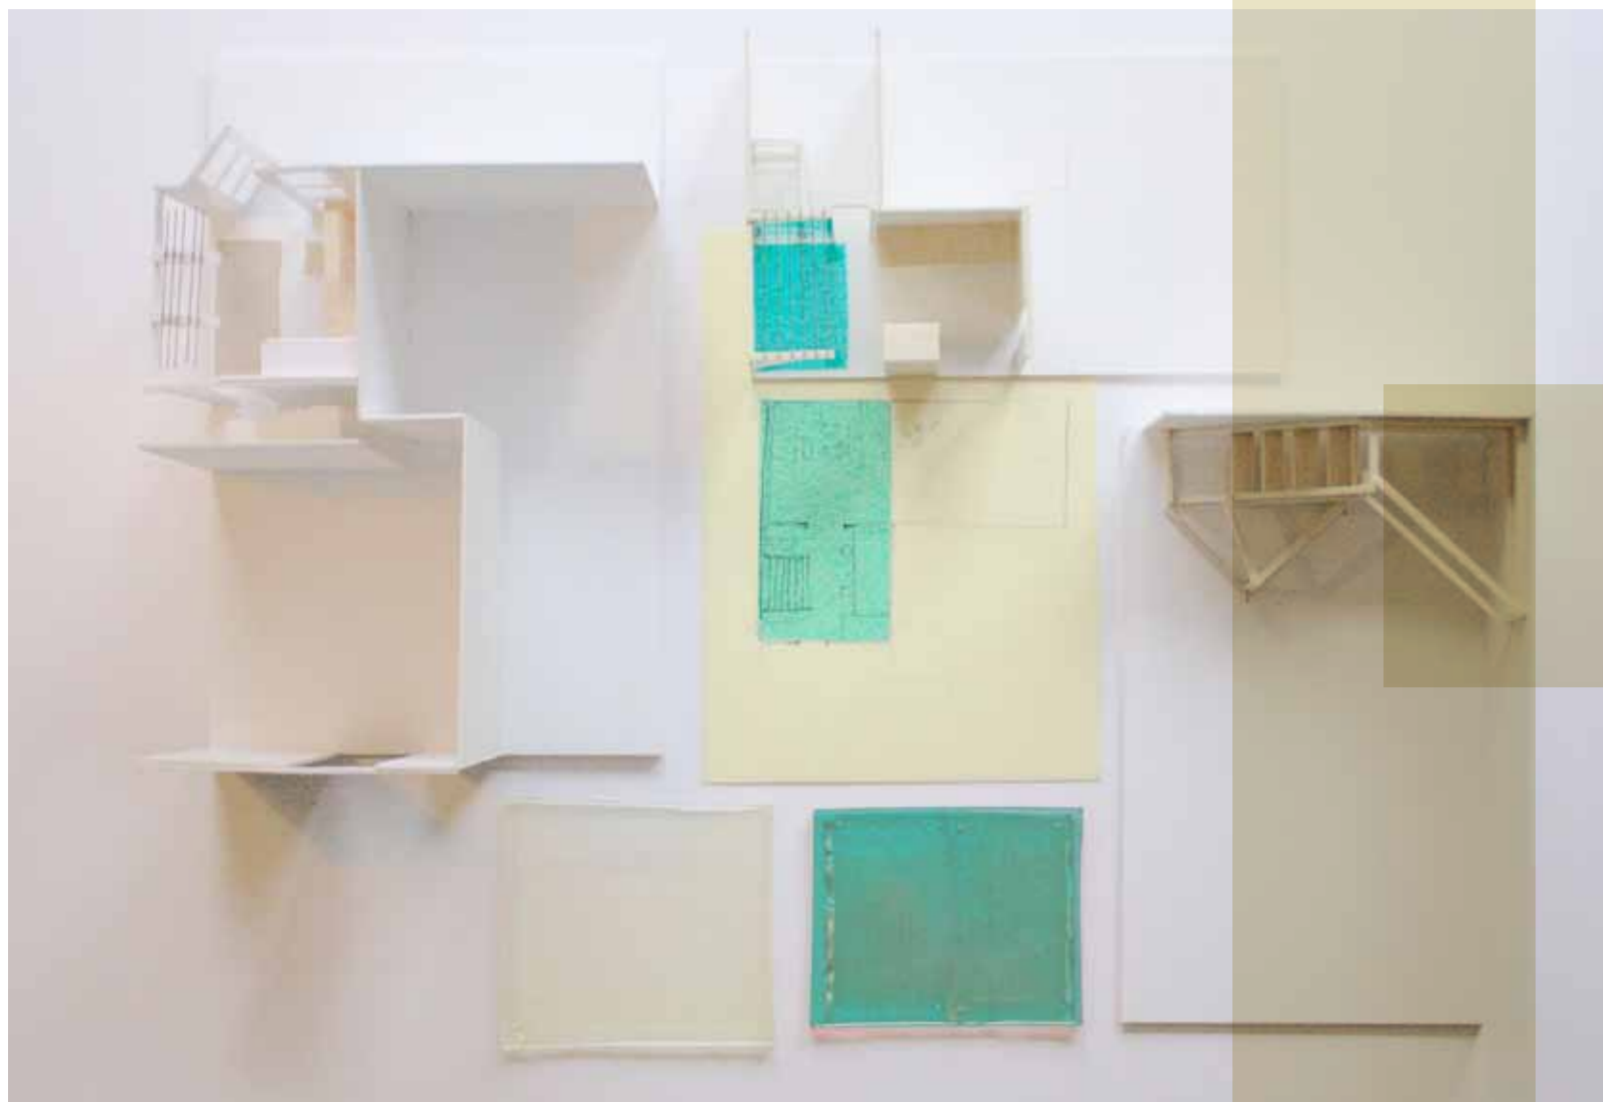

G van — ...

Gebarentaal docent Nienke Fluitman
Bestudeerd door Arielle Andreotti, Ward Wijnant