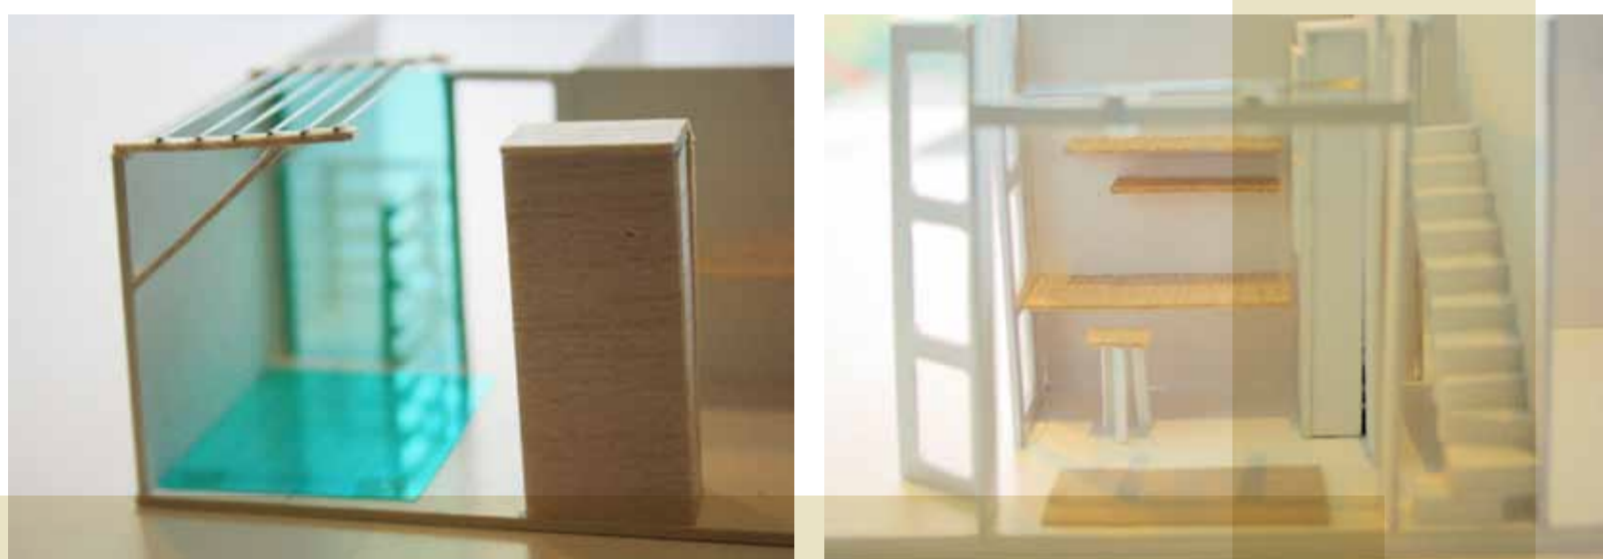

Verbinding — Arielle Andreotti
Een verbinding tussen het spelen in huis en in de tuin.