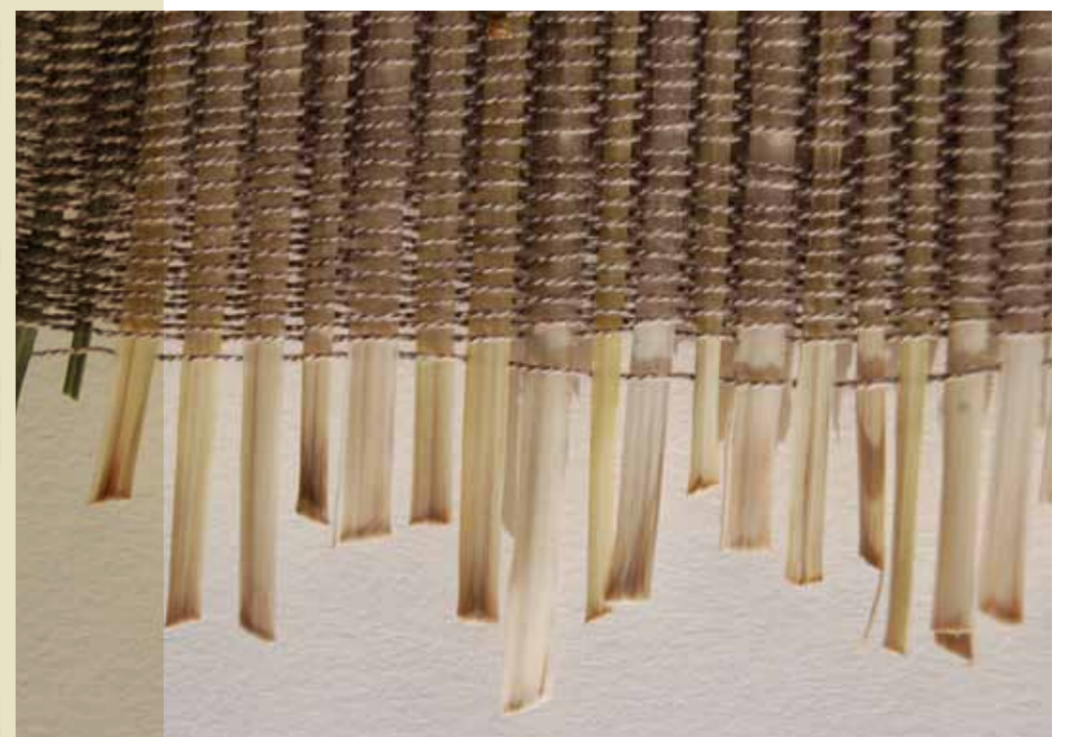

Weven — Sarah Hutchinson

Onderzoek naar natuurlijke materialen voor interieurweefzels.