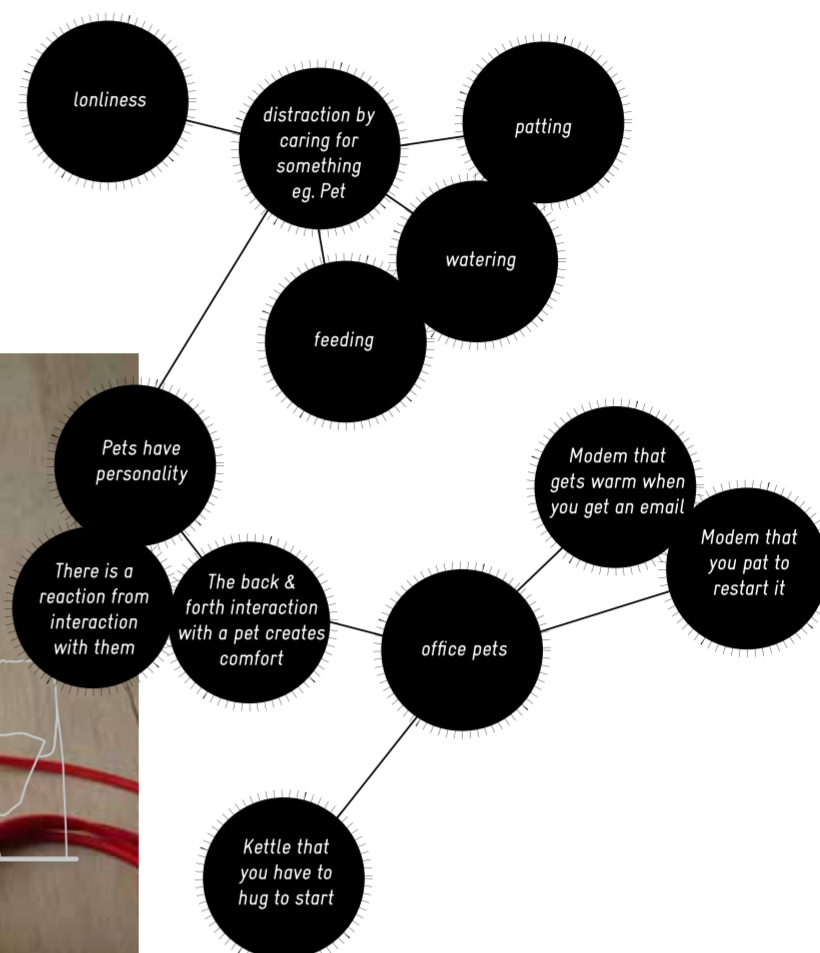

Observatie Papierafval van Marion op 4, 5 en 6 april. Ik vroeg haar een paar dagen foto's te maken van het papier dat op het eind van de dag op de overloop lag.

Voorstel Propjes kunnen voortaan worden gegooid in een tube die uitmondt in een zitobject. Als het object voller wordt kun je erop plaatsnemen.

Spiegelingen — Marcin Rusak
Elk moment van de dag weerspiegelt
een mogelijke nieuwe inspiratie.

Grafisch ontwerper

werklandschap
KRUIST ICI

M van — ...

Mode ontwerper Marina toeters
Bestudeerd door Capucine Diancourt, Joel Booy

Stalen — Capucine Diancourt
Een presentatie voor stofstalen.

PROCESS MIND MAP

Huttle — Joel Booy
Sociale interactie vertaald in een waterkoker waarvan de aan/uit knop een knuffel is.

Mode ontwerper

werklandschap
KRUIST ICI